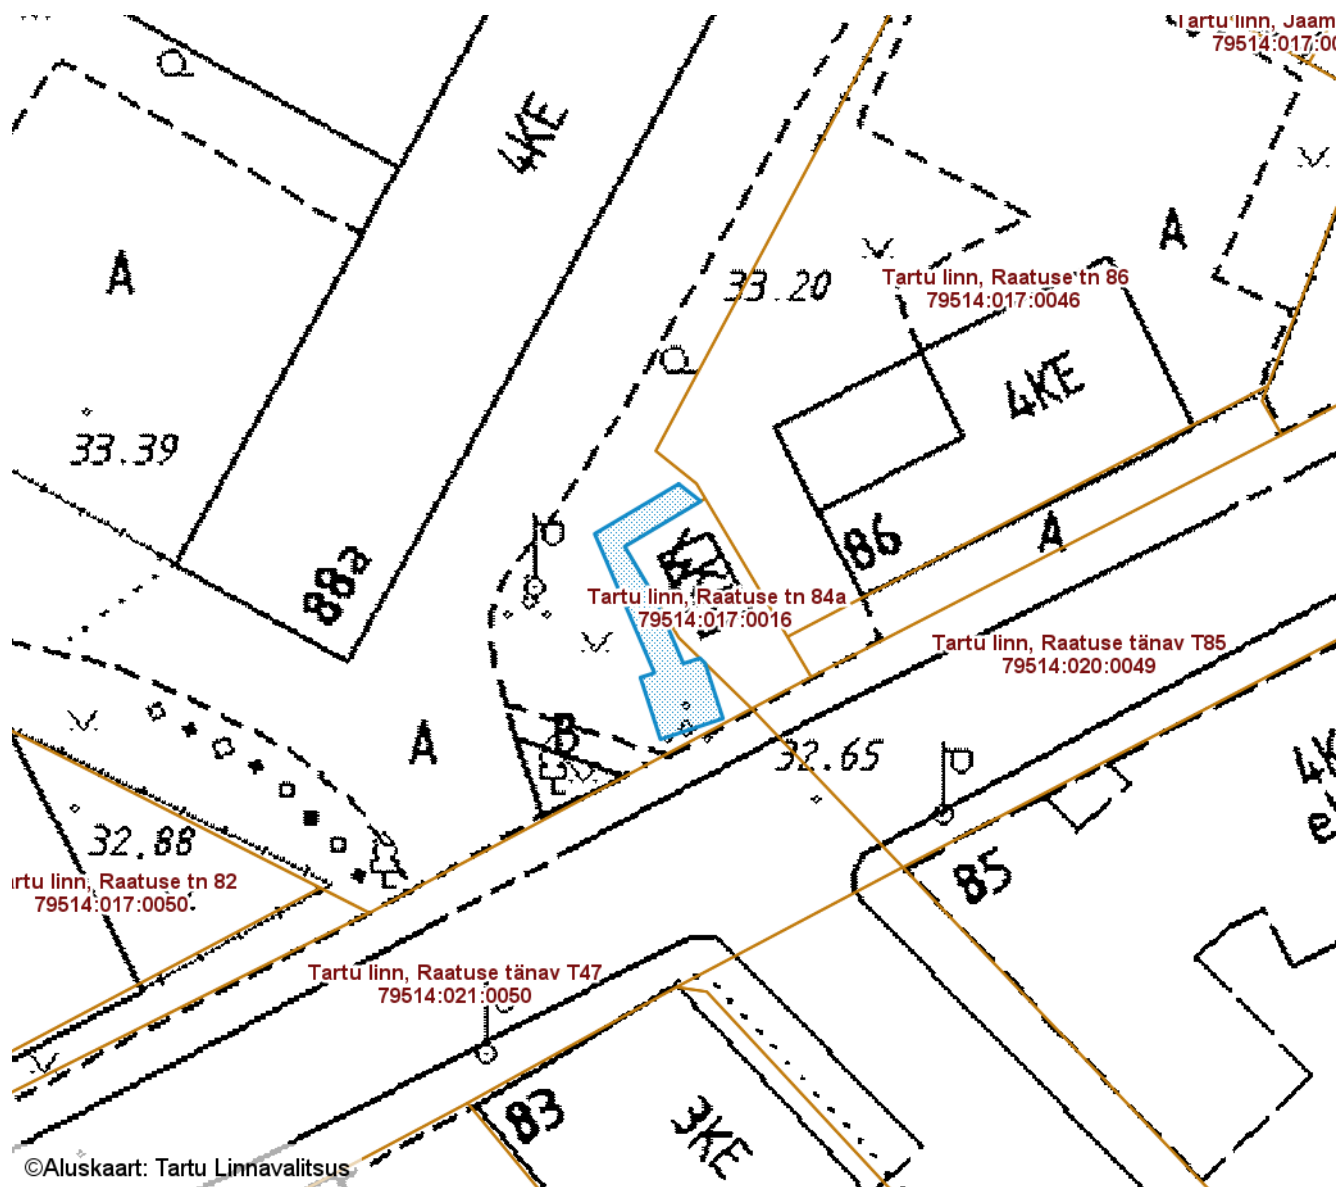

## ALA SKEEM

Tartu linn, Raatuse tn 88a (79514:017:0018)

M 1 : 500

— Isikliku kasutusõigusega seatav  
maa-ala 47 m<sup>2</sup>  
(0,4 kV maakaabelliin, liitumiskilp)

Nr	X	Y
1	6474748.75	660069.35
2	6474747.61	660070.80
3	6474744.62	660065.78
4	6474741.22	660067.80
5	6474736.89	660069.66
6	6474737.24	660070.75
7	6474736.91	660071.10
8	6474733.27	660072.28
9	6474731.89	660068.15
10	6474735.97	660066.83
11	6474736.27	660067.75
12	6474745.46	660063.80